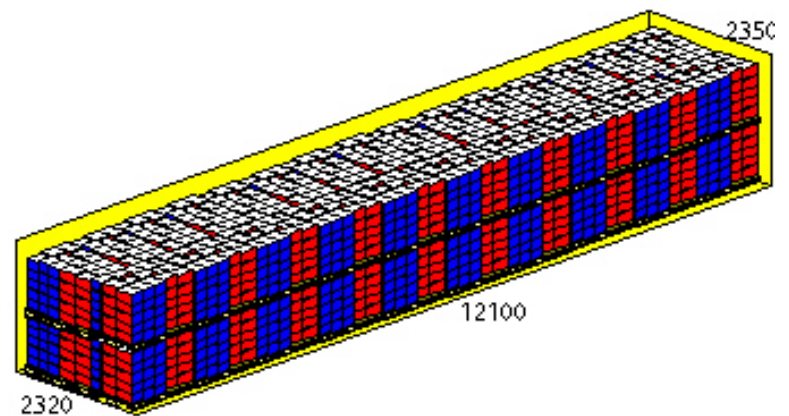

Nazwa Produktu Pallet Group
Kod Produktu Cases/Tray/Ovals
Nazwa pliku (2009-01-02)
Typ rozwiązania 1 S
Wyk. objetosci 85.5 %
Wyk. powierzchni 90.2 %
Typ Palety euro
Truck Solution Ref. 1 I
Truck Area Used 85.5 %

15 Case / Warstwa
5 Warstwa / Ladunek
75 Case / Ladunek
3750 Case / 40stan
50 Ladunek / 40stan

	Dlugosc	Szerokos	Wysokosc	Netto	Brutto	Objetosc
Case (OD)	275.0	210.0	180.0 mm	2.400	3.200 Kg	10395 cm³
Produkt	1180.0	760.0	900.0 mm	180.000	240.000 Kg	0.81 m³
Ladunek	1200.0	800.0	1050.0 mm	240.000	265.000 Kg	1.01 m³
Produkt	12000.0	2000.0	2100.0 mm	12.000	13.250 t	50.40 m³
40stan	12100.0	2320.0	2350.0 mm	13.250	17.250 t	65.97 m³

Dlugosc
Szerokos
Wysokosc
Przeklac