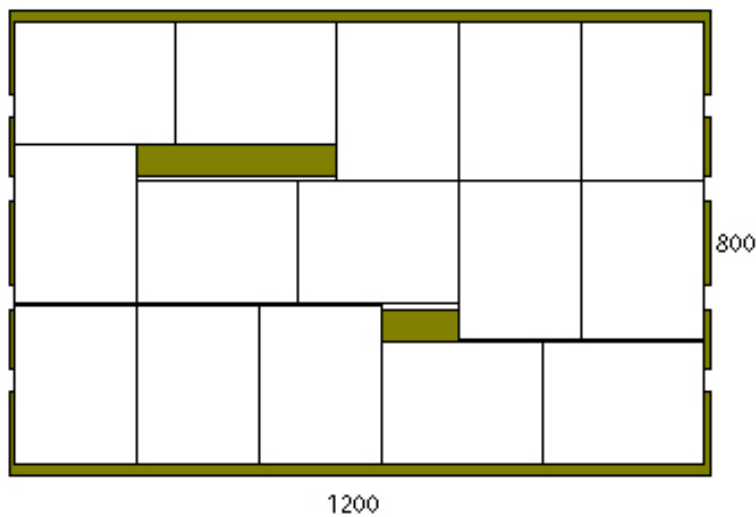

Nazwa Produktu Pallet Group
Kod Produktu Cases/Tray/Ovals
Nazwa pliku (2009-01-02)
Typ rozwiązania 1 S
Wyk. objetosci 85.5 %
Wyk. powierzchni 90.2 %
Typ Palety euro
Truck Solution Ref. 1 I
Truck Area Used 85.5 %

15 Case / Warstwa
5 Warstwa / Ladunek
75 Case / Ladunek
3750 Case / 40stan
50 Ladunek / 40stan

	Dlugosc	Szerokos	Wysokosc	Netto	Brutto	Objetosc
Case (OD)	275.0	210.0	180.0 mm	2.400	3.200 Kg	10395 cm³
Produkt	1180.0	760.0	900.0 mm	180.000	240.000 Kg	0.81 m³
Ladunek	1200.0	800.0	1050.0 mm	240.000	265.000 Kg	1.01 m³
Produkt	12000.0	2000.0	2100.0 mm	12.000	13.250 t	50.40 m³
40stan	12100.0	2320.0	2350.0 mm	13.250	17.250 t	65.97 m³

Dlugosc
Szerokos
Wysokosc
Przeklac