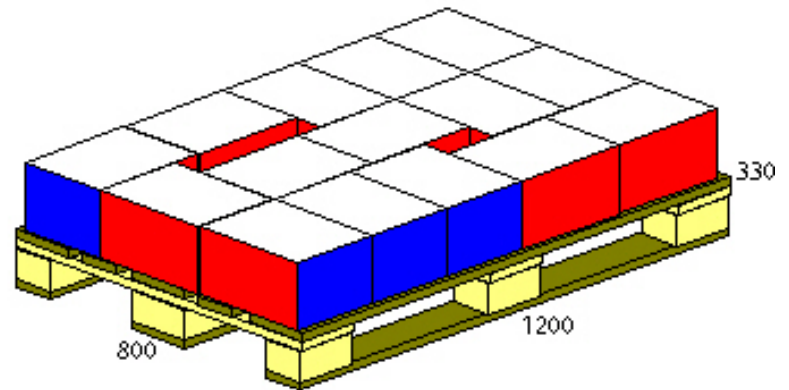

Nazwa Produktu Pallet Group
Kod Produktu Cases/Tray/Ovals
Nazwa pliku (2009-01-02)
Typ rozwiązania 1 S
Wyk. objetosci 85.5 %
Wyk. powierzchni 90.2 %
Typ Palety euro
Truck Solution Ref. 1 I
Truck Area Used 85.5 %

15 Case / Warstwa
5 Warstwa / Ladunek
75 Case / Ladunek
3750 Case / 40stan
50 Ladunek / 40stan

	Dlugosc	Szerokos	Wysokosc	Netto	Brutto	Objetosc
Case (OD)	275.0	210.0	180.0 mm	2.400	3.200 Kg	10395 cm³
Produkt	1180.0	760.0	900.0 mm	180.000	240.000 Kg	0.81 m³
Ladunek	1200.0	800.0	1050.0 mm	240.000	265.000 Kg	1.01 m³
Produkt	12000.0	2000.0	2100.0 mm	12.000	13.250 t	50.40 m³
40stan	12100.0	2320.0	2350.0 mm	13.250	17.250 t	65.97 m³

Dlugosc
Szerokos
Wysokosc
Przeklac