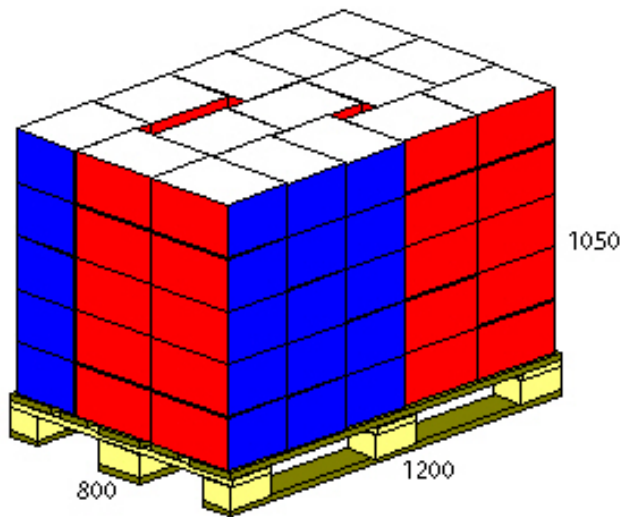

Nazwa Produktu Pallet Group
Kod Produktu Cases/Tray/Ovals
Nazwa pliku (2009-01-02)
Typ rozwiązania 1 S
Wyk. objetosci 85.5 %
Wyk. powierzchni 90.2 %
Typ Palety euro
Truck Solution Ref. 1 I
Truck Area Used 85.5 %

15 Case / Warstwa
5 Warstwa / Ladunek
75 Case / Ladunek
3750 Case / 40stan
50 Ladunek / 40stan

	Dlugosc	Szerokos	Wysokosc	Netto	Brutto	Objetosc
Case (OD)	275.0	210.0	180.0 mm	2.400	3.200 Kg	10395 cm³
Produkt	1180.0	760.0	900.0 mm	180.000	240.000 Kg	0.81 m³
Ladunek	1200.0	800.0	1050.0 mm	240.000	265.000 Kg	1.01 m³
Produkt	12000.0	2000.0	2100.0 mm	12.000	13.250 t	50.40 m³
40stan	12100.0	2320.0	2350.0 mm	13.250	17.250 t	65.97 m³

Dlugosc
Szerokos
Wysokosc
Przeklac