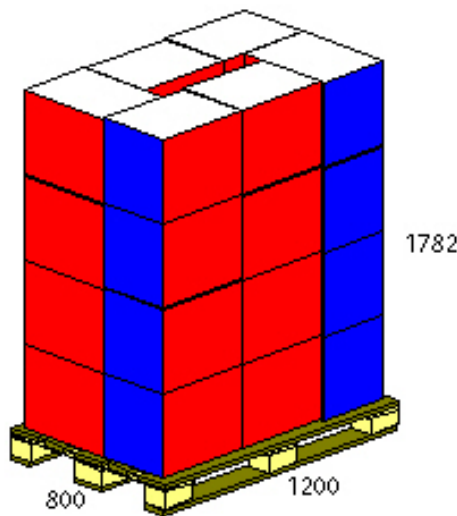

Nazwa Produktu Arrange Group
 Kod Produktu Cylinders/Bottles
 Nazwa pliku (2009-01-02)
 Typ rozwiązania 1 S
 Wyk. objetosci 75.8 %
 Wyk. powierzchni 78.9 %
 Typ Palety euro

12 Round Bottle / Case
 288 Round Bottle / Ladunek
 6 Case / Warstwa
 4 Warstwa / Ladunek
 24 Case / Ladunek
 1 Round Bottle / Bundle 1
 288 Bundle 1 / Ladunek
 12 Bundle 1 / Case
 7200 Round Bottle / 40hicube
 600 Case / 40hicube
 25 Ladunek / 40hicube

Truck Solution Ref. 1 I
 Truck Area Used 85.0 %

	Dlugosc	Szerokos	Wysokosc	Netto	Brutto	Objetosc
Round Bo (OD)	100.0	100.0	400.0 mm	1.000	1.500 Kg	3141 cm ³
Bundle 1 (OD)	100.0	100.0	400.0 mm	1.500	1.500 Kg	4000 cm ³
Case (OD)	410.0	308.0	408.0 mm	18.000	18.002 Kg	51522 cm ³
Produkt	1128.0	718.0	1632.0 mm	432.000	432.048 Kg	1.32 m ³
Ladunek	1200.0	800.0	1782.0 mm	432.048	457.048 Kg	1.71 m ³
Produkt	12000.0	2000.0	1782.0 mm	10.801	11.426 t	42.77 m ³
40hicube	12052.3	2343.2	2679.7 mm	11.426	14.326 t	75.68 m ³