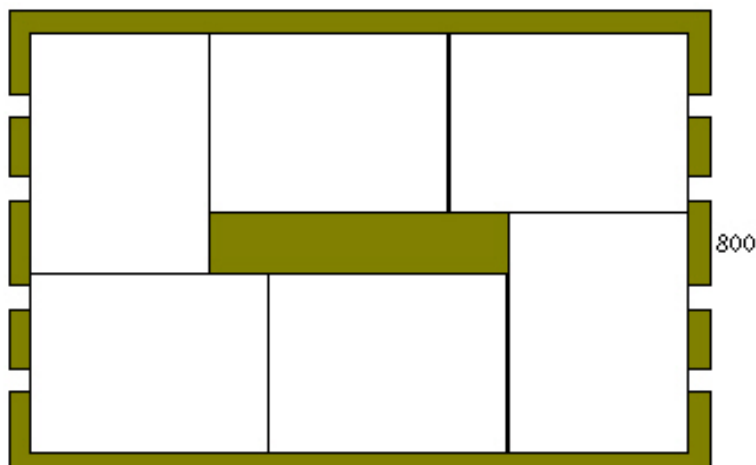

Nazwa Produktu Arrange Group
 Kod Produktu Cylinders/Bottles
 Nazwa pliku (2009-01-02)
 Typ rozwiązania 1 S
 Wyk. objetosci 75.8 %
 Wyk. powierzchni 78.9 %
 Typ Palety euro

12 Round Bottle / Case
 288 Round Bottle / Ladunek
 6 Case / Warstwa
 4 Warstwa / Ladunek
 24 Case / Ladunek
 1 Round Bottle / Bundle 1
 288 Bundle 1 / Ladunek
 12 Bundle 1 / Case
 7200 Round Bottle / 40hicube
 600 Case / 40hicube
 25 Ladunek / 40hicube

Truck Solution Ref. 1 I
 Truck Area Used 85.0 %

	Dlugosc	Szerokos	Wysokosc	Netto	Brutto	Objetosc
Round Bo (OD)	100.0	100.0	400.0 mm	1.000	1.500 Kg	3141 cm ³
Bundle 1 (OD)	100.0	100.0	400.0 mm	1.500	1.500 Kg	4000 cm ³
Case (OD)	410.0	308.0	408.0 mm	18.000	18.002 Kg	51522 cm ³
Produkt	1128.0	718.0	1632.0 mm	432.000	432.048 Kg	1.32 m ³
Ladunek	1200.0	800.0	1782.0 mm	432.048	457.048 Kg	1.71 m ³
Produkt	12000.0	2000.0	1782.0 mm	10.801	11.426 t	42.77 m ³
40hicube	12052.3	2343.2	2679.7 mm	11.426	14.326 t	75.68 m ³