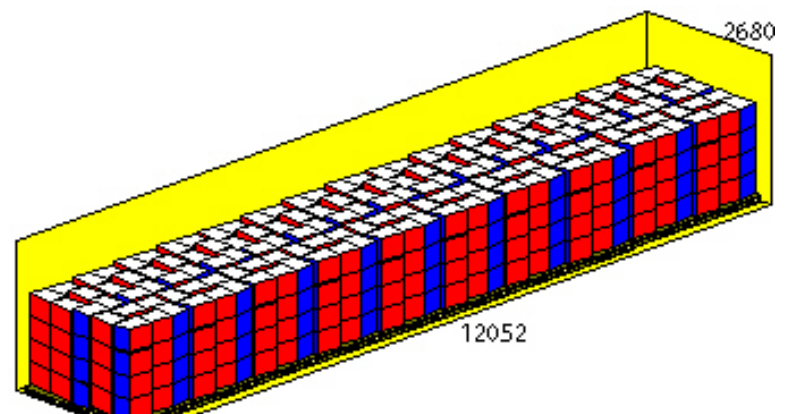

Nazwa Produktu Arrange Group
 Kod Produktu Cylinders/Bottles
 Nazwa pliku (2009-01-02)
 Typ rozwiązania 1 S
 Wyk. objetosci 75.8 %
 Wyk. powierzchni 78.9 %
 Typ Palety euro

12 Round Bottle / Case
 288 Round Bottle / Ladunek
 6 Case / Warstwa
 4 Warstwa / Ladunek
 24 Case / Ladunek
 1 Round Bottle / Bundle 1
 288 Bundle 1 / Ladunek
 12 Bundle 1 / Case
 7200 Round Bottle / 40hicube
 600 Case / 40hicube
 25 Ladunek / 40hicube

Truck Solution Ref. 1 I
 Truck Area Used 85.0 %

	Dlugosc	Szerokos	Wysokosc	Netto	Brutto	Objetosc
Round Bo (OD)	100.0	100.0	400.0 mm	1.000	1.500 Kg	3141 cm ³
Bundle 1 (OD)	100.0	100.0	400.0 mm	1.500	1.500 Kg	4000 cm ³
Case (OD)	410.0	308.0	408.0 mm	18.000	18.002 Kg	51522 cm ³
Produkt	1128.0	718.0	1632.0 mm	432.000	432.048 Kg	1.32 m ³
Ladunek	1200.0	800.0	1782.0 mm	432.048	457.048 Kg	1.71 m ³
Produkt	12000.0	2000.0	1782.0 mm	10.801	11.426 t	42.77 m ³
40hicube	12052.3	2343.2	2679.7 mm	11.426	14.326 t	75.68 m ³