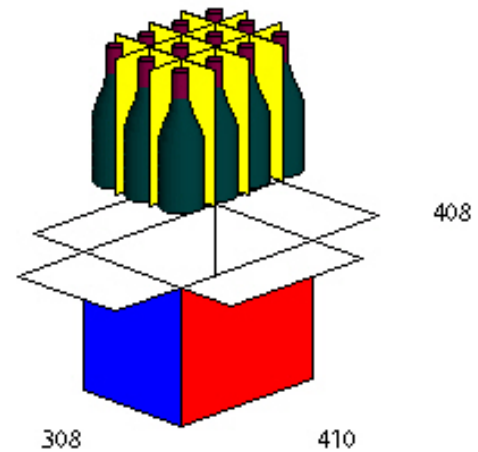

Nazwa Produktu Arrange Group
 Kod Produktu Cylinders/Bottles
 Nazwa pliku (2009-01-02)
 Typ rozwiązania 1 S
 Wyk. objetosci 75.8 %
 Wyk. powierzchni 78.9 %
 Typ Palety euro

12 Round Bottle / Case
 288 Round Bottle / Ladunek
 6 Case / Warstwa
 4 Warstwa / Ladunek
 24 Case / Ladunek
 1 Round Bottle / Bundle 1
 288 Bundle 1 / Ladunek
 12 Bundle 1 / Case
 7200 Round Bottle / 40hicube
 600 Case / 40hicube
 25 Ladunek / 40hicube

Truck Solution Ref. 1 I
 Truck Area Used 85.0 %

	Dlugosc	Szerokos	Wysokosc	Netto	Brutto	Objetosc
Round Bo (OD)	100.0	100.0	400.0 mm	1.000	1.500 Kg	3141 cm ³
Bundle 1 (OD)	100.0	100.0	400.0 mm	1.500	1.500 Kg	4000 cm ³
Case (OD)	410.0	308.0	408.0 mm	18.000	18.002 Kg	51522 cm ³
Produkt	1128.0	718.0	1632.0 mm	432.000	432.048 Kg	1.32 m ³
Ladunek	1200.0	800.0	1782.0 mm	432.048	457.048 Kg	1.71 m ³
Produkt	12000.0	2000.0	1782.0 mm	10.801	11.426 t	42.77 m ³
40hicube	12052.3	2343.2	2679.7 mm	11.426	14.326 t	75.68 m ³