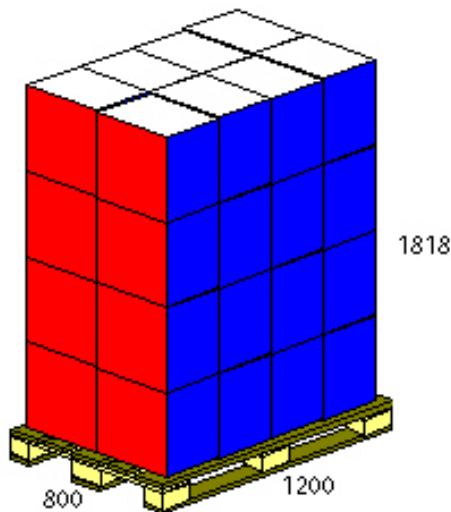

Nazwa Produktu Design
Kod Produktu Cylinders/Bottles
Nazwa pliku (2009-01-02)
Typ rozwiązania 1 C
Wyk. objetosci 82.3 %
Wyk. powierzchni 83.9 %
Typ Palety euro

12 Round Bottle / Case
384 Round Bottle / Ladunek
8 Case / Warstwa
4 Warstwa / Ladunek
32 Case / Ladunek

	Dlugosc	Szerokos	Wysokosc	Netto	Brutto	Objetosc
Round Bo (OD)	89.0	89.0	409.0 mm	1.000	1.200 Kg	2544 cm³
Case (OD)	366.0	275.0	417.0 mm	14.400	14.402 Kg	41971 cm³
Produkt	1100.0	732.0	1668.2 mm	460.800	460.864 Kg	1.34 m³
Ladunek	1200.0	800.0	1818.2 mm	460.864	485.864 Kg	1.75 m³

Dlugosc
Szerokos
Wysokosc
Przekiac