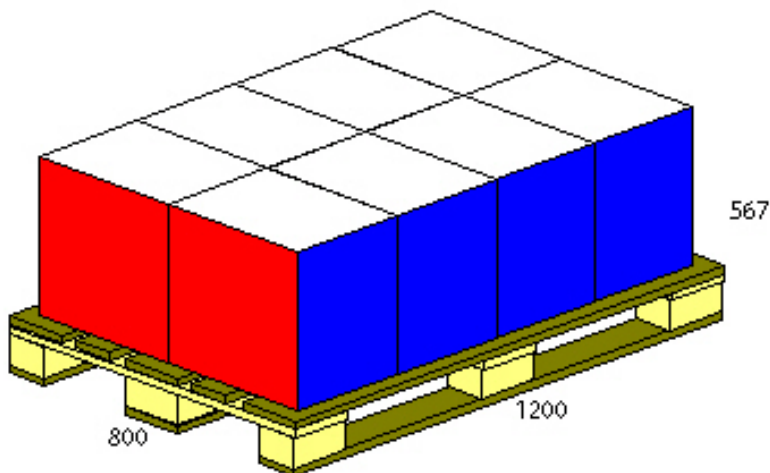

Nazwa Produktu Design
Kod Produktu Cylinders/Bottles
Nazwa pliku (2009-01-02)
Typ rozwiązania 1 C
Wyk. objetosci 82.3 %
Wyk. powierzchni 83.9 %
Typ Palety euro

12 Round Bottle / Case
384 Round Bottle / Ladunek
8 Case / Warstwa
4 Warstwa / Ladunek
32 Case / Ladunek

	Dlugosc	Szerokos	Wysokosc	Netto	Brutto	Objetosc
Round Bo (OD)	89.0	89.0	409.0 mm	1.000	1.200 Kg	2544 cm³
Case (OD)	366.0	275.0	417.0 mm	14.400	14.402 Kg	41971 cm³
Produkt	1100.0	732.0	1668.2 mm	460.800	460.864 Kg	1.34 m³
Ladunek	1200.0	800.0	1818.2 mm	460.864	485.864 Kg	1.75 m³

Dlugosc
Szerokos
Wysokosc
Przekiac